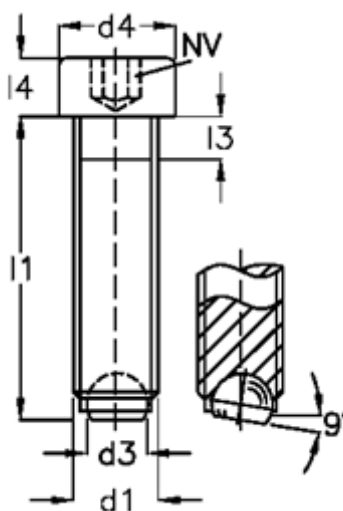

Varenummer: 2092767011A
Beskrivelse: E+G Kuglespændeskruer
GN 606-M10-60-BN

Mål

d1	= M10
d2	= 7.0
d3	= 6.0
d4	= 16
Indvendig sekskant	= 8.0
l1	= 60
l3	= 4.5
l4	= 10